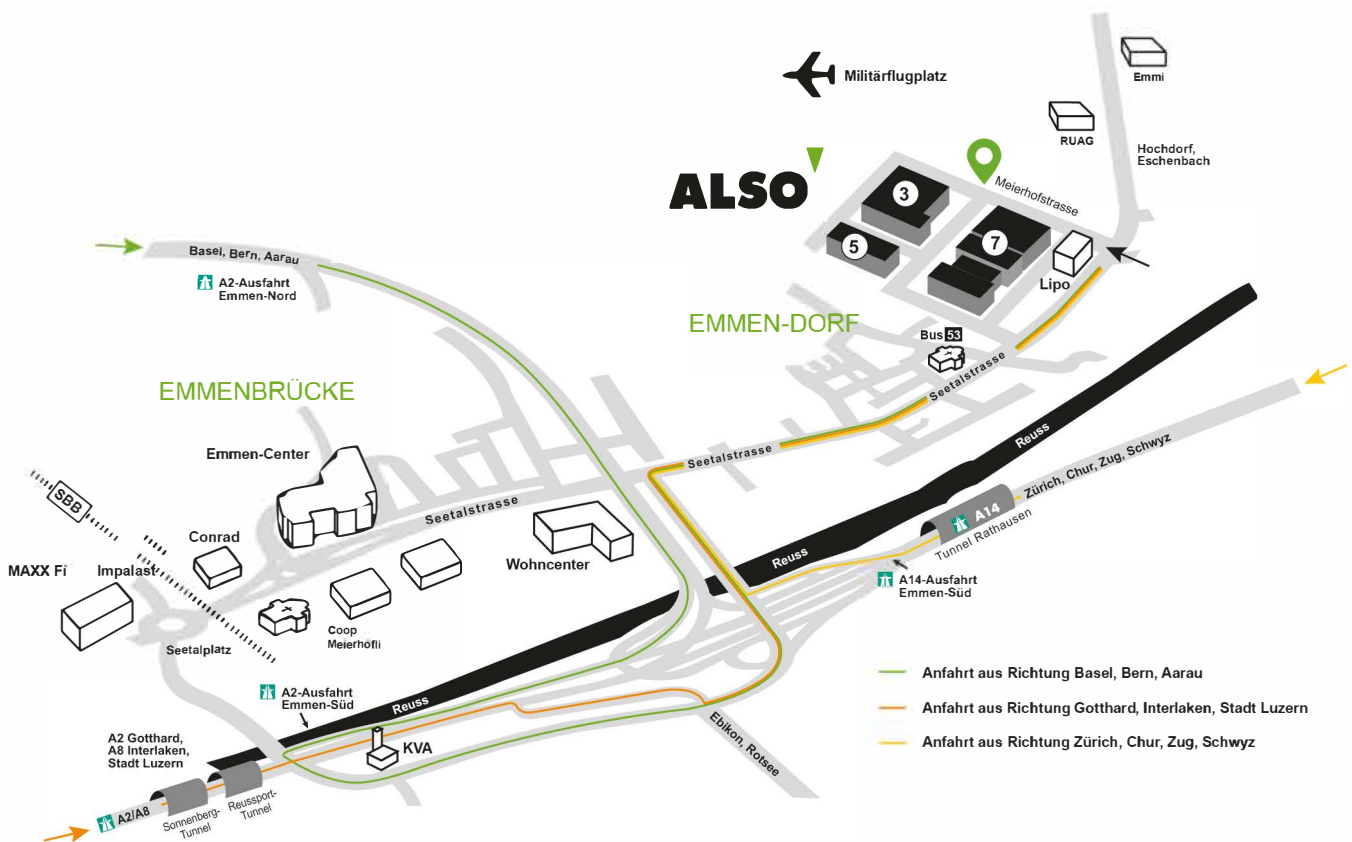

So finden Sie uns:

Aus Richtung Zürich, Chur, Zug und Schwyz

- ▶ A14-Ausfahrt Emmen-Süd
- ▶ Richtung Emmen
- ▶ Richtung Hochdorf bis LIPO-Möbel
- ▶ bei LIPO-Möbel links einbiegen

Aus Richtung Basel, Bern und Aarau

- ▶ A2-Ausfahrt Emmen-Süd
- ▶ Richtung Ebikon, Rotsee, Spital
- ▶ vorbei an der KVA (Kehrichtverbrennungs-Anlage)
- ▶ Richtung Hochdorf bis LIPO-Möbel
- ▶ bei LIPO-Möbel links einbiegen

Aus Richtung Gotthard, Interlaken und Luzern

- ▶ A2/A8-Ausfahrt Emmen-Süd
- ▶ Richtung Hochdorf bis LIPO-Möbel
- ▶ bei LIPO-Möbel links einbiegen

Öffentliches Verkehrsmittel ab Luzern-Bahnhof

- ▶ Bus Nr. 40 oder 43 ab Luzern-Bahnhof ca. alle 15 Minuten bis Station Emmen Unter Spitalhof
- ▶ anschliessend ca. 8 Minuten zu Fuss

③ **Logistik-Center:**
Meierhofstrasse 3
CH-6032 Emmen
Abholer-Öffnungszeiten:
08:30 – 12:00 Uhr und 13:00 – 18:00 Uhr

⑤ **ALSO Schweiz AG**
Meierhofstrasse 5
CH-6032 Emmen
Telefon +41 41 266 11 11
info-ch@also.com