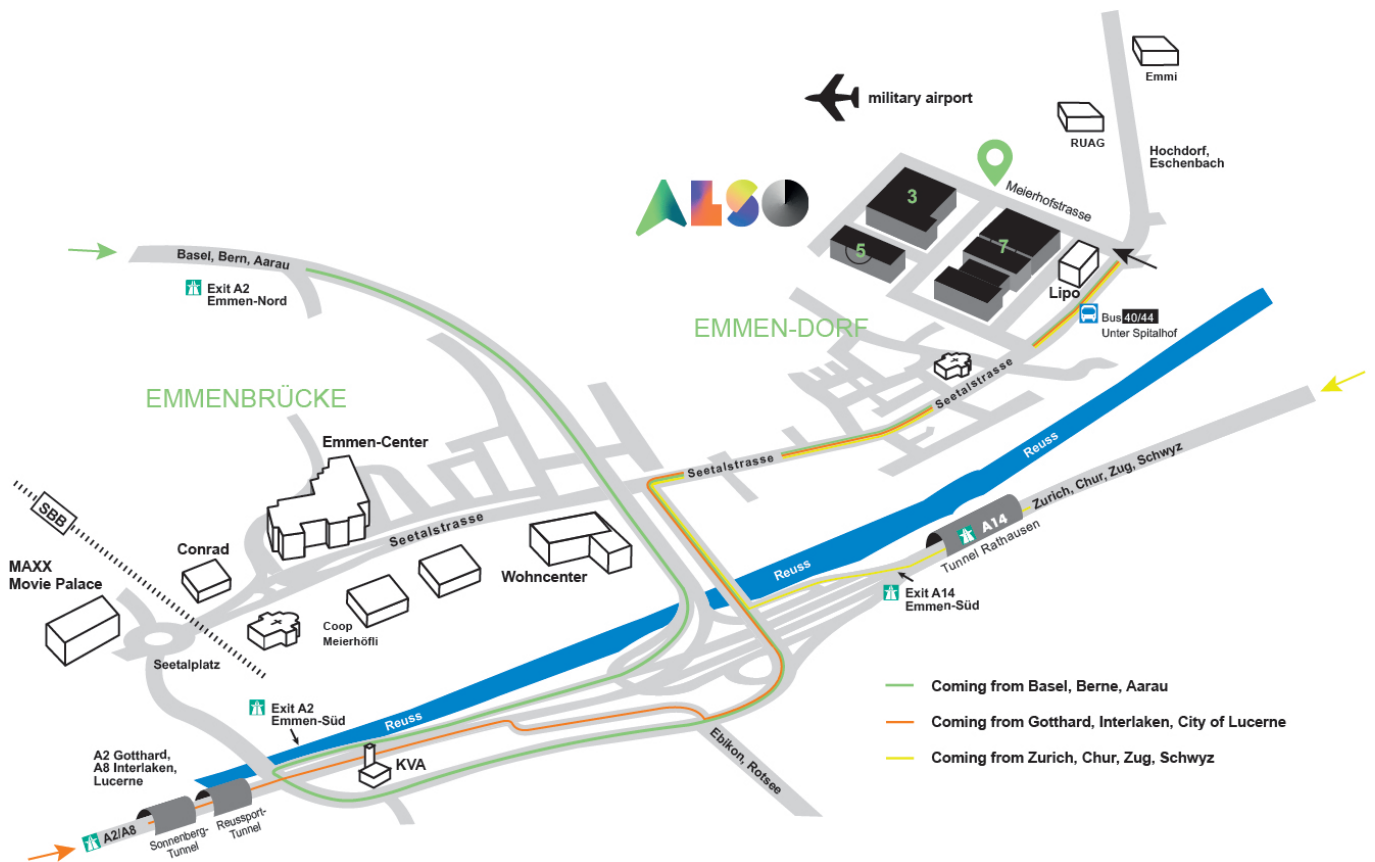

### By car coming from Zurich, Chur, Zug and Schwyz

- ▶ Highway A14, Exit «Emmen-Süd»
- ▶ Follow direction «Emmen»
- ▶ Direction «Hochdorf» until building «LIPO-Möbel»
- ▶ Turn left at «LIPO-Möbel»

### Coming from Basel, Bern and Aarau

- ▶ Exit A2 «Emmen-Süd»
- ▶ Follow direction «Ebikon, Rotsee, Hospital»
- ▶ Direction «Hochdorf» until building «LIPO-Möbel»
- ▶ Turn left at «LIPO-Möbel»

### Coming from Gotthard, Interlaken and Lucerne

- ▶ Highway A2/A8, Exit «Emmen-Süd»
- ▶ Direction «Hochdorf» until building «LIPO-Möbel»
- ▶ Turn left at «LIPO-Möbel»

### Public transportation from Lucerne main station

- ▶ Take Bus no 40 or 44, leaving every 15 or 30 minutes in direction Emmen, leave the bus at station «Emmen Unter Spitalhof»
- ▶ On foot about 5 minutes, turning left at building «LIPO-Möbel»